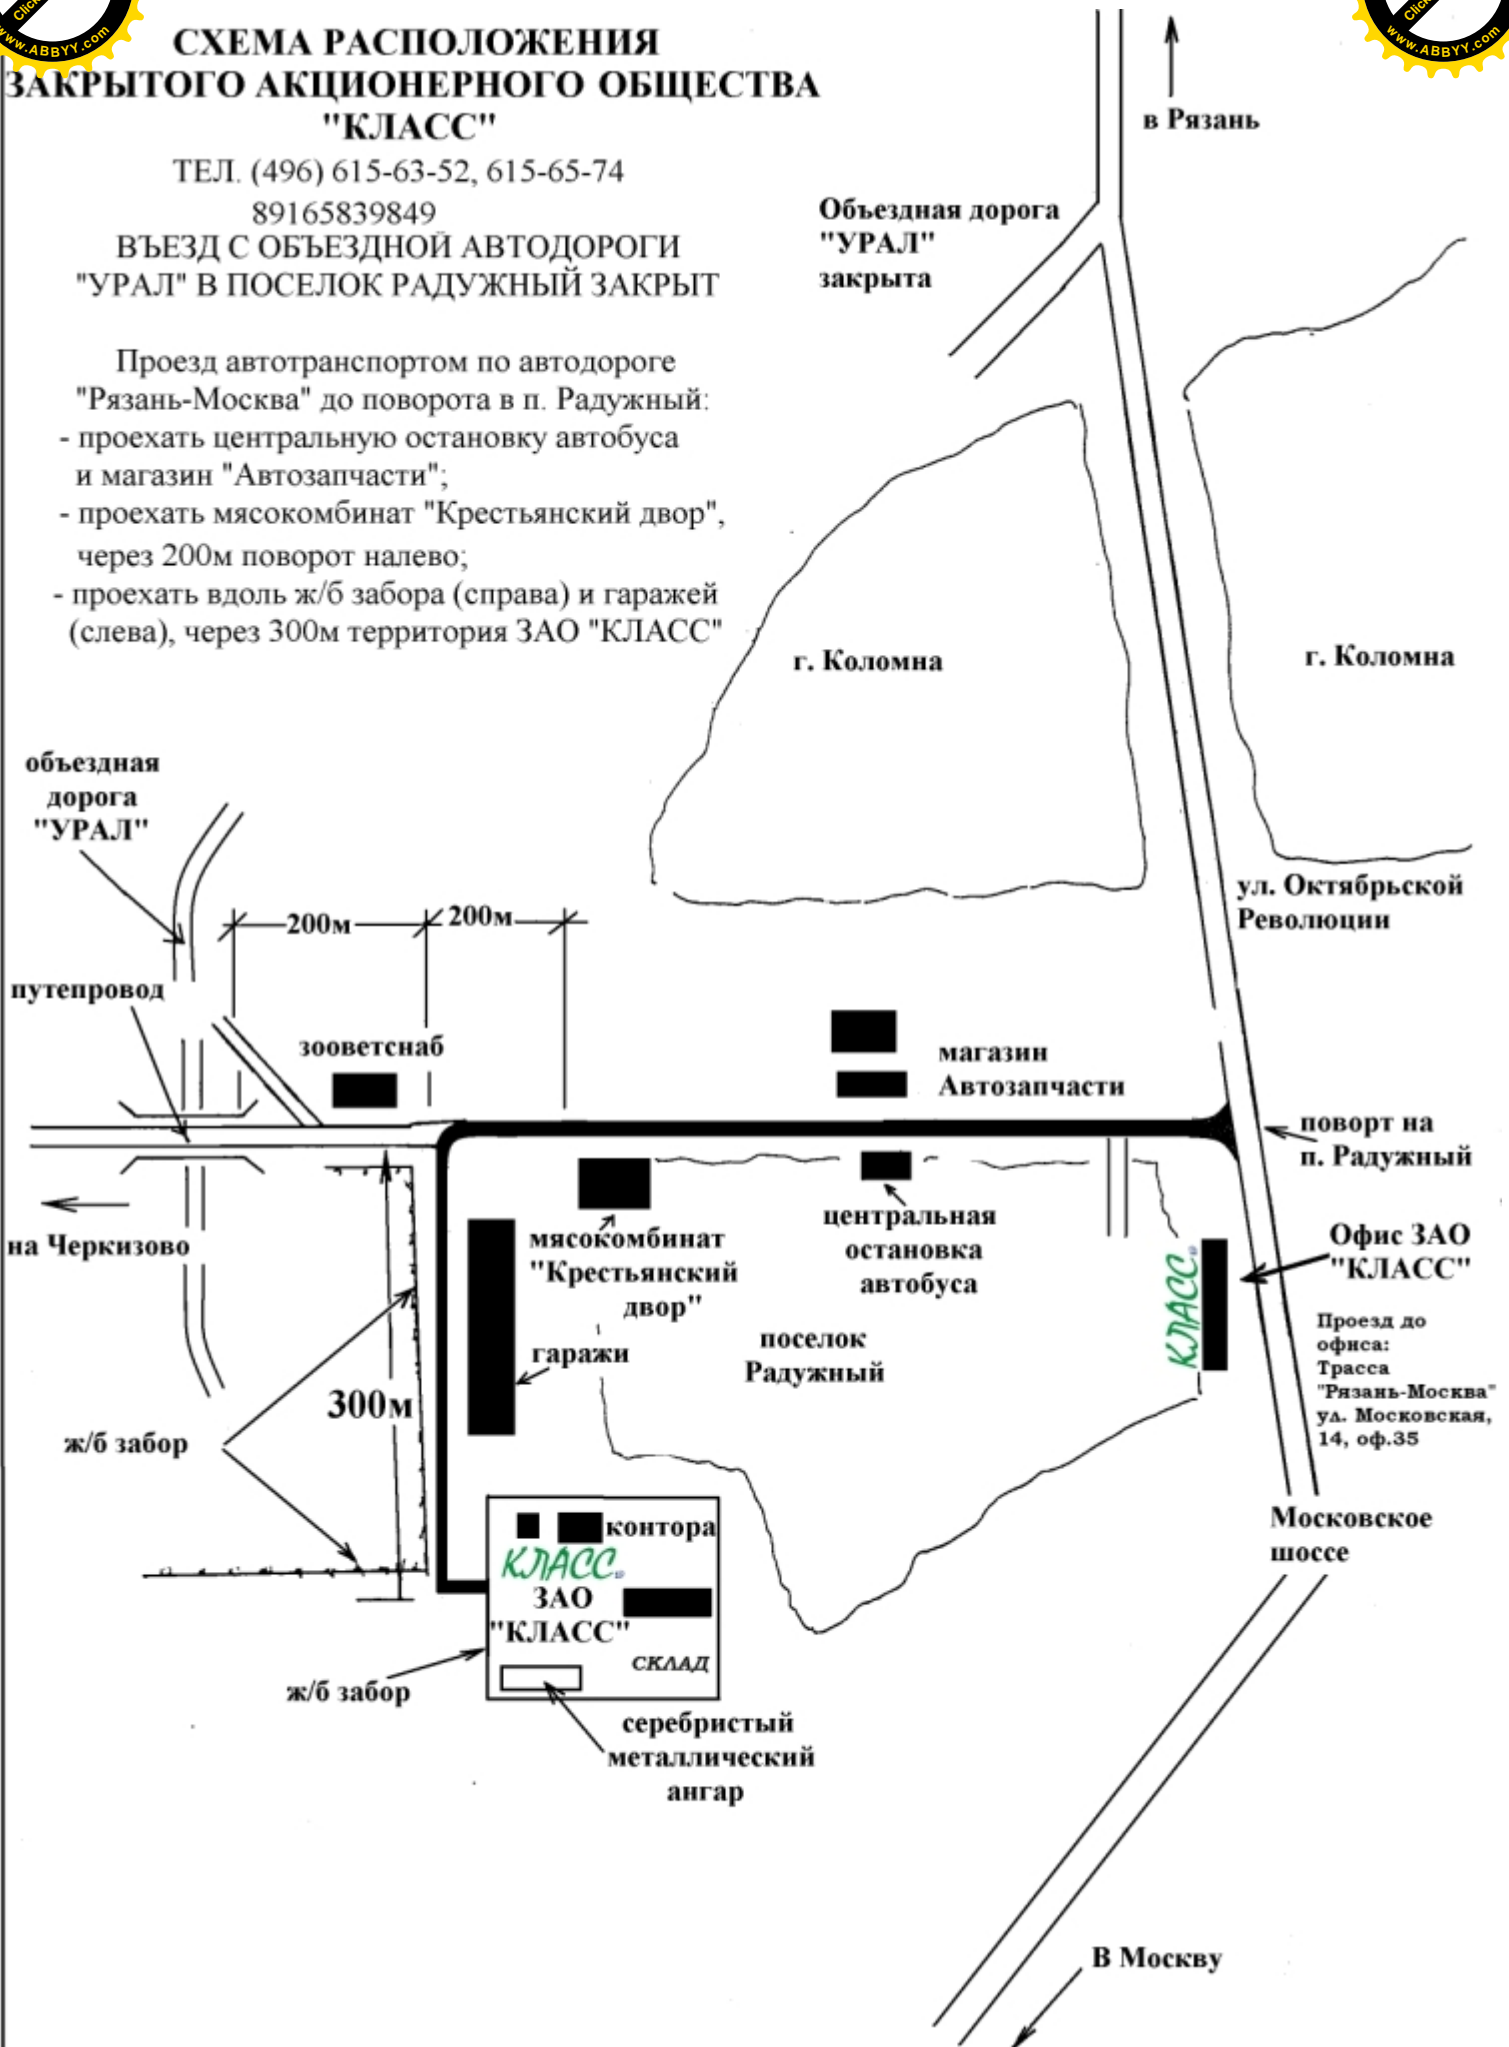

СХЕМА РАСПОЛОЖЕНИЯ ЗАКРЫТОГО АКЦИОНЕРНОГО ОБЩЕСТВА "КЛАСС"

ТЕЛ. (496) 615-63-52, 615-65-74
89165839849

ВЪЕЗД С ОБЪЕЗДНОЙ АВТОДОРОГИ
"УРАЛ" В ПОСЕЛОК РАДУЖНЫЙ ЗАКРЫТ

- Проезд автотранспортом по автодороге "Рязань-Москва" до поворота в п. Радужный:
- проехать центральную остановку автобуса и магазин "Автозапчасти";
 - проехать мяскокомбинат "Крестьянский двор", через 200м поворот налево;
 - проехать вдоль ж/б забора (справа) и гаражей (слева), через 300м территория ЗАО "КЛАСС"

Проезд до офиса:
Трасса "Рязань-Москва"
ул. Московская, 14, оф.35